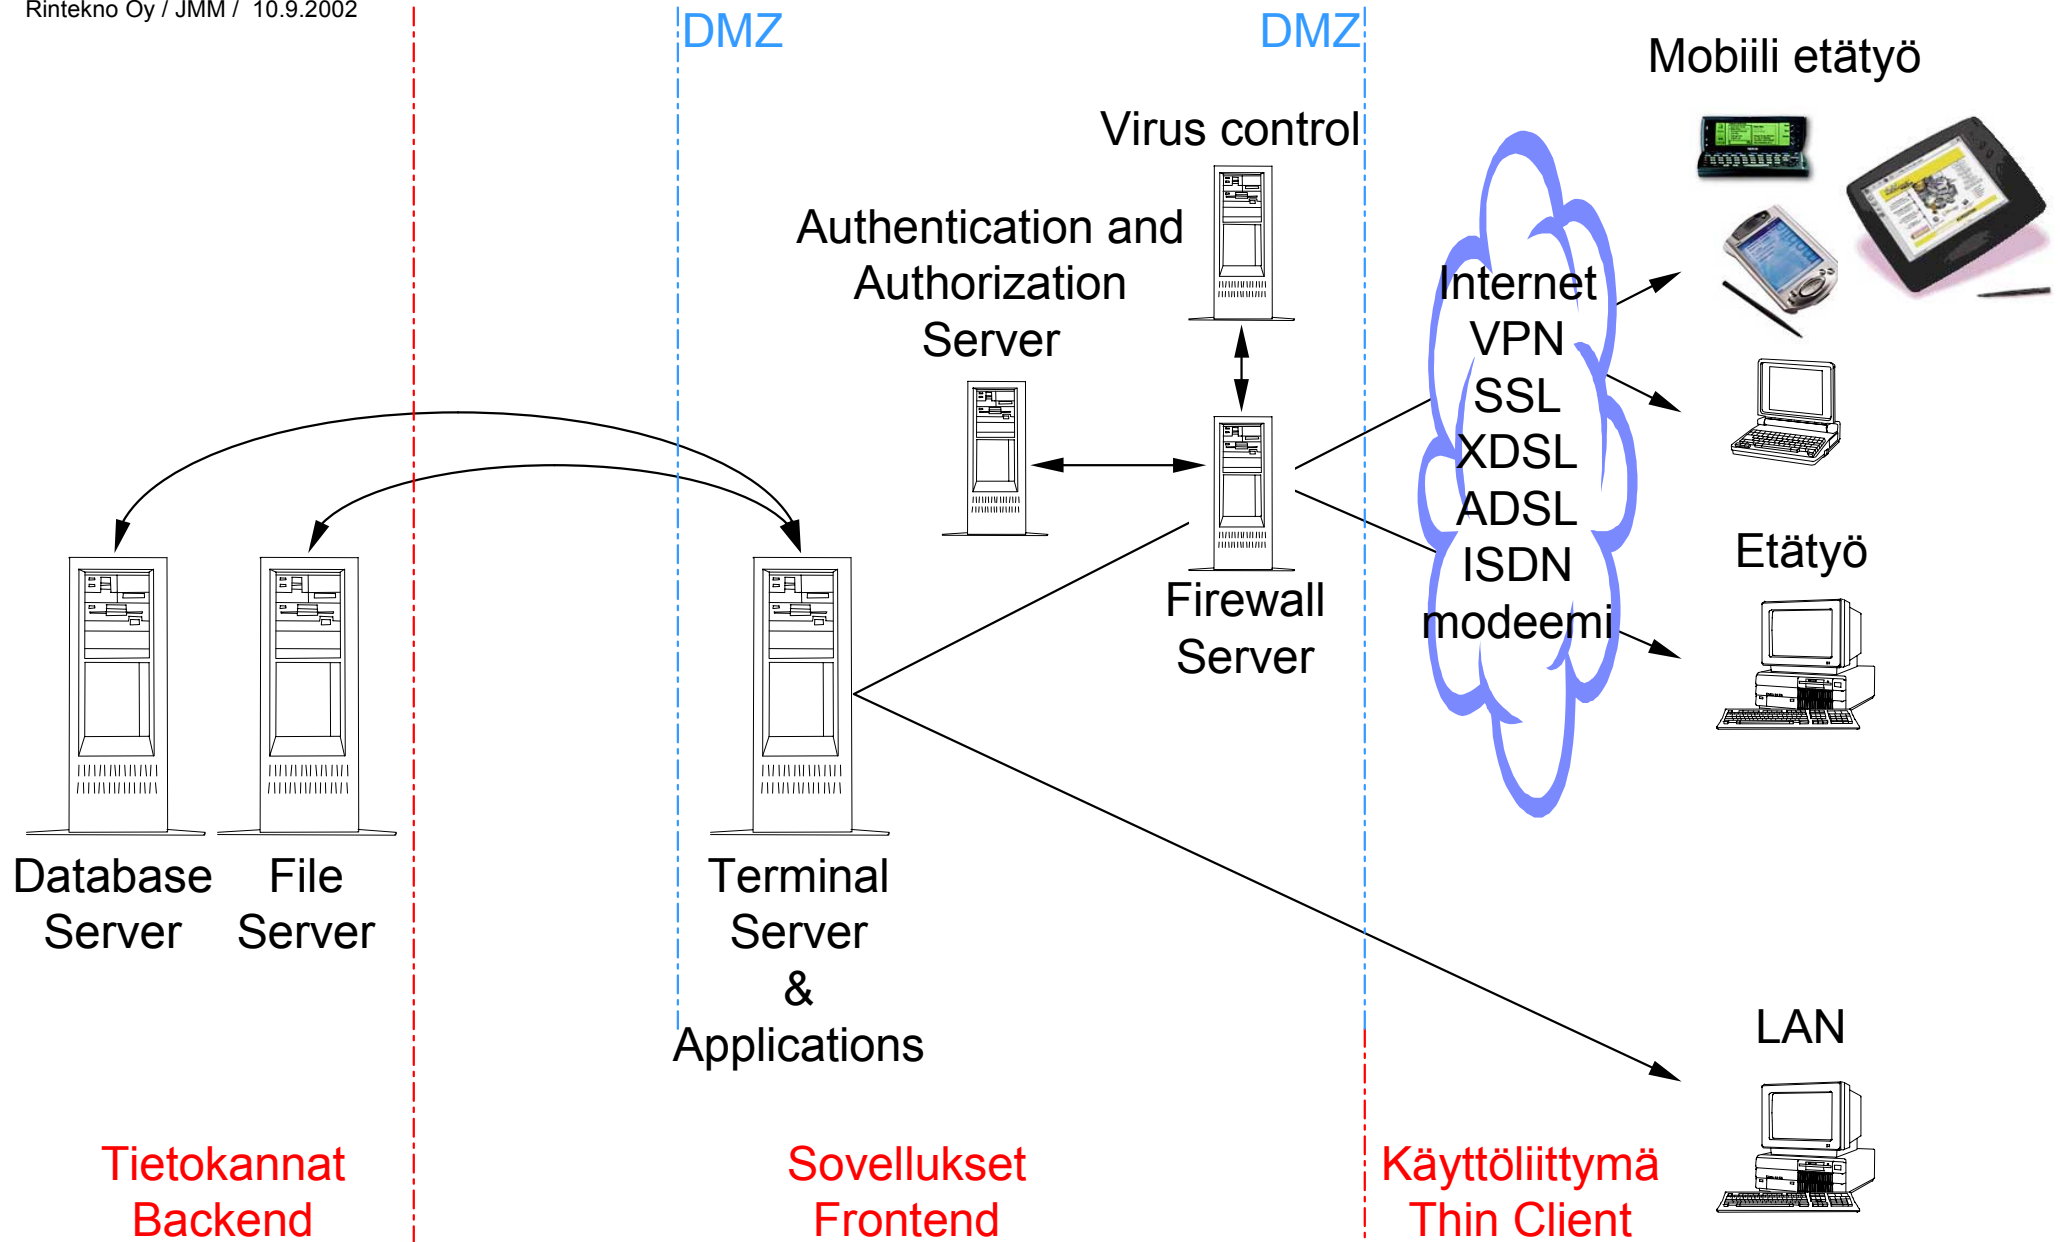

Käyttöliityntä: Web-selain + Acrobat Reader

Käyttäjä ei tarvitse muita ohjelmia dokumenttien katseluun ja tulostukseen. Yhteys on mahdollinen miltä vain Internetissä olevalta työasemalta.

Dokumenttienhallintapalvelin

Tiedot järjestelmässä sovitussa muodossa: native-formaatit ja PDF. Järjestelmä voi olla ulkoistettu palvelu (ASP).

Järjestelmällä on mahdollista:

- katsella ja tulostaa dokumentteja
- siirtää dokumentteja ja tiedostoja eri yhteistyökumppaneiden välillä
- tehdä hakuja metatietokantaan ja dokumenttien sisäiseen tietoon
- hallita dokumenttien eri revisioita

Etätyö. Kolmitasoarkkitehtuuri ja monikanavakäyttöliittymä

Rintekno Oy / JMM / 10.9.2002

Web-etäportaalin kautta tietoja voidaan käsitellä jopa pelkällä standardilla internet-selaimella millä tahansa päätelaiteella, jolla on internet-yhteys. Käyttäjäpäässä ei välttämättä tarvita asennuksia, selain riittää.

Etätyö. Ohjelmien etäkäyttö

Rintekno Oy / JMM / 10.9.2002

Web-etäportaalin kautta tietoja voidaan käsitellä standardilla internet-selaimella millä tahansa päätelaitteella, jolla on internet-yhteys. Käyttäjäpäässä ei tarvita asennuksia, selain riittää.