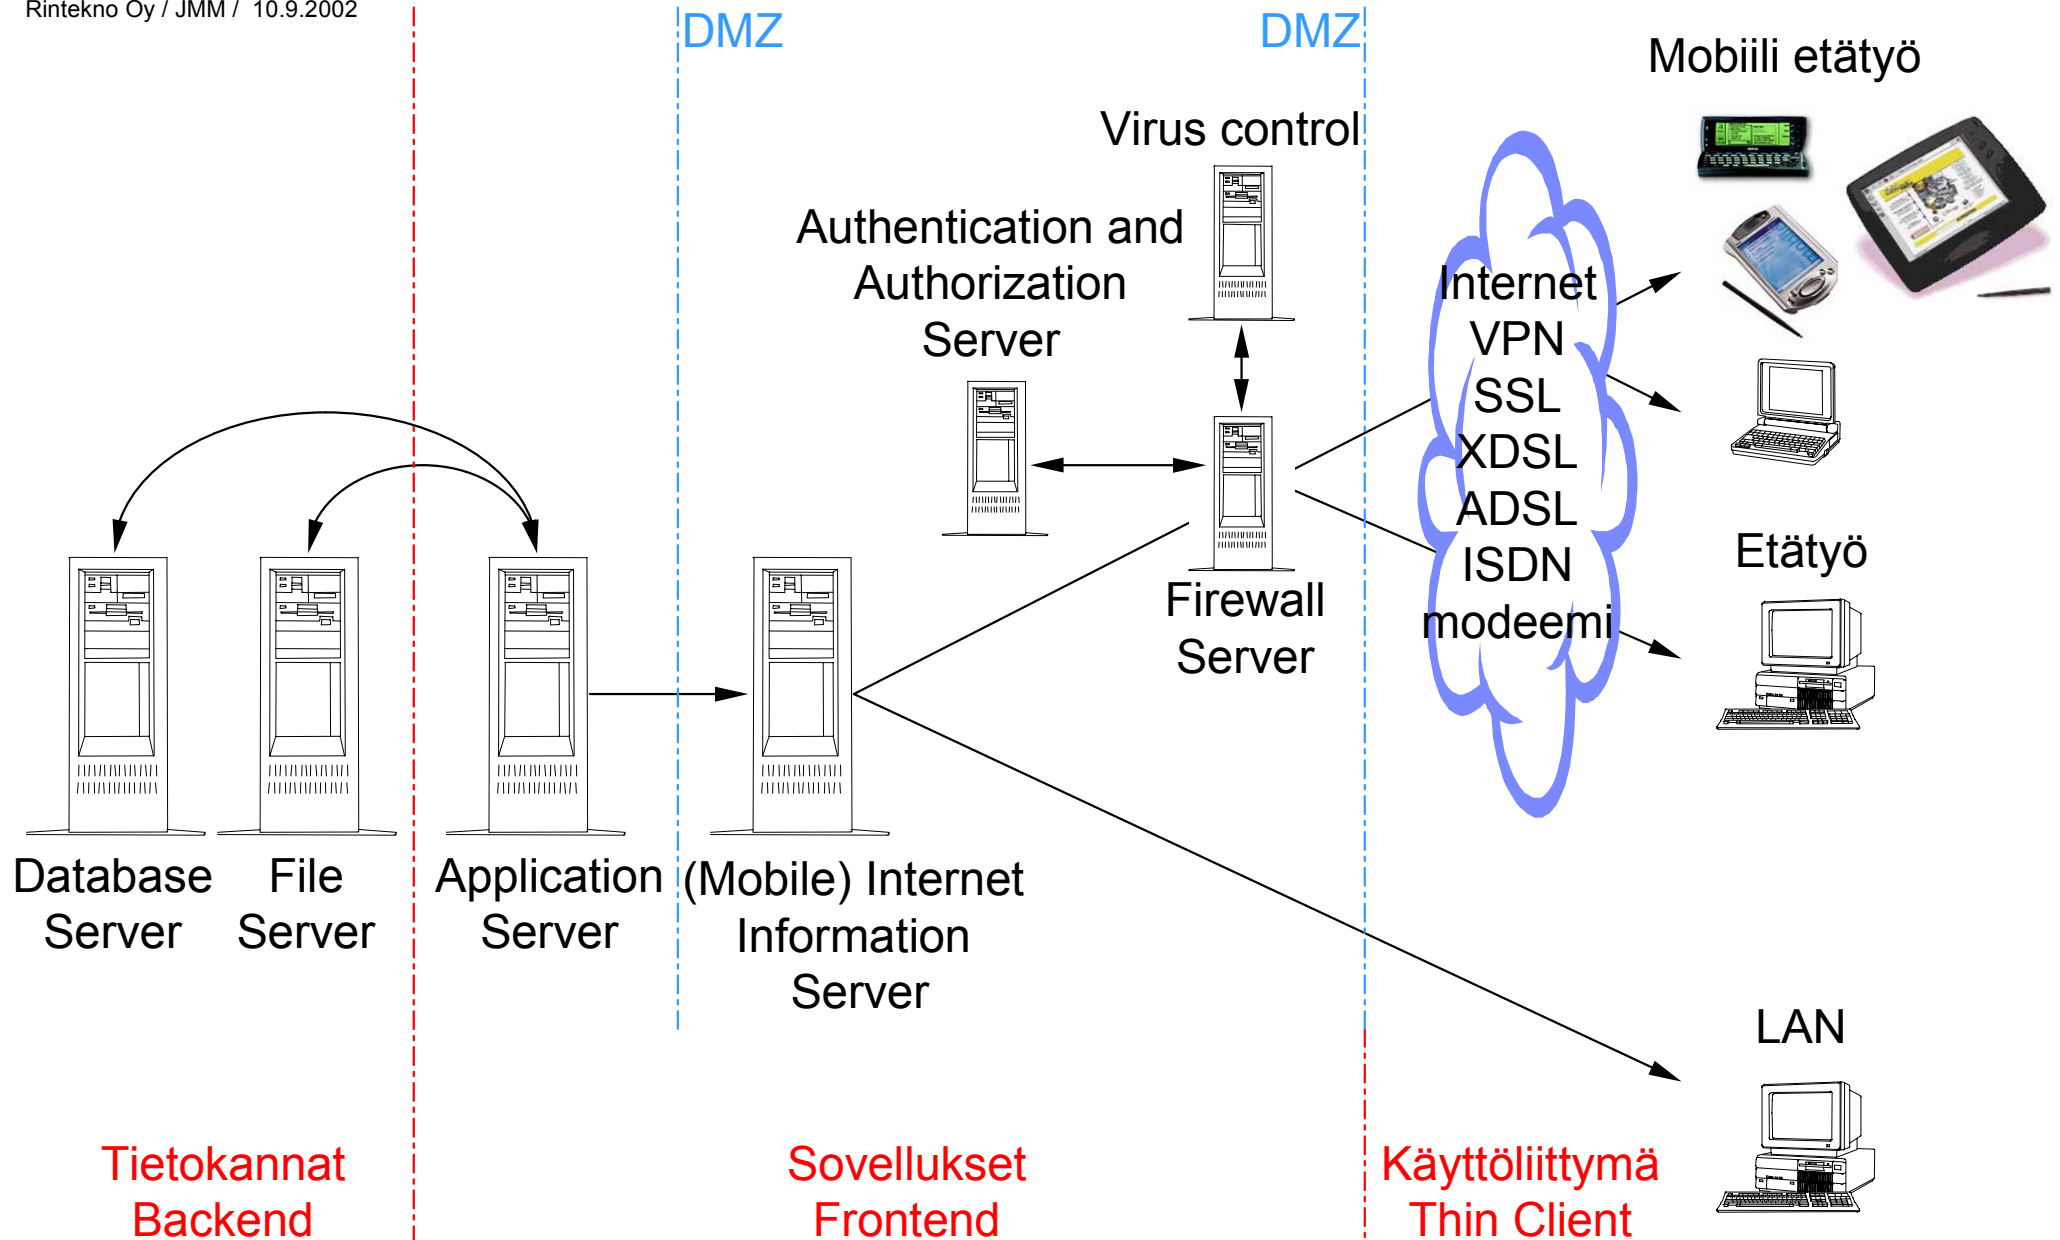

Käyttöliityntä: Web-selain + Acrobat Reader

Käyttäjä ei tarvitse muita ohjelmia dokumenttien katseluun ja tulostukseen. Yhteys on mahdollinen miltä vain Internetissä olevalta työasemalta.

Dokumenttienhallintapalvelin

Tiedot järjestelmässä sovitussa muodossa: native-formaatit ja PDF. Järjestelmä voi olla ulkoistettu palvelu (ASP).

Järjestelmällä on mahdollista:

- katsella ja tulostaa dokumentteja
- siirtää dokumentteja ja tiedostoja eri yhteistyökumppaneiden välillä
- tehdä hakuja metatietokantaan ja dokumenttien sisäiseen tietoon
- hallita dokumenttien eri revisioita

Etätyö. Kolmitasoarkkitehtuuri ja monikanavakäyttöliittymä

Rintekno Oy / JMM / 10.9.2002

Web-etäportaalin kautta tietoja voidaan käsitellä jopa pelkällä standardilla internet-selaimella millä tahansa päätelaiteella, jolla on internet-yhteys. Käyttäjäpäässä ei välttämättä tarvita asennuksia, selain riittää.

Etätyö. Ohjelmien etäkäyttö

Rintekno Oy / JMM / 10.9.2002

Web-etäportaalin kautta tietoja voidaan käsitellä standardilla internet-selaimella millä tahansa päätelaitteella, jolla on internet-yhteys. Käyttäjäpäässä ei tarvita asennuksia, selain riittää.