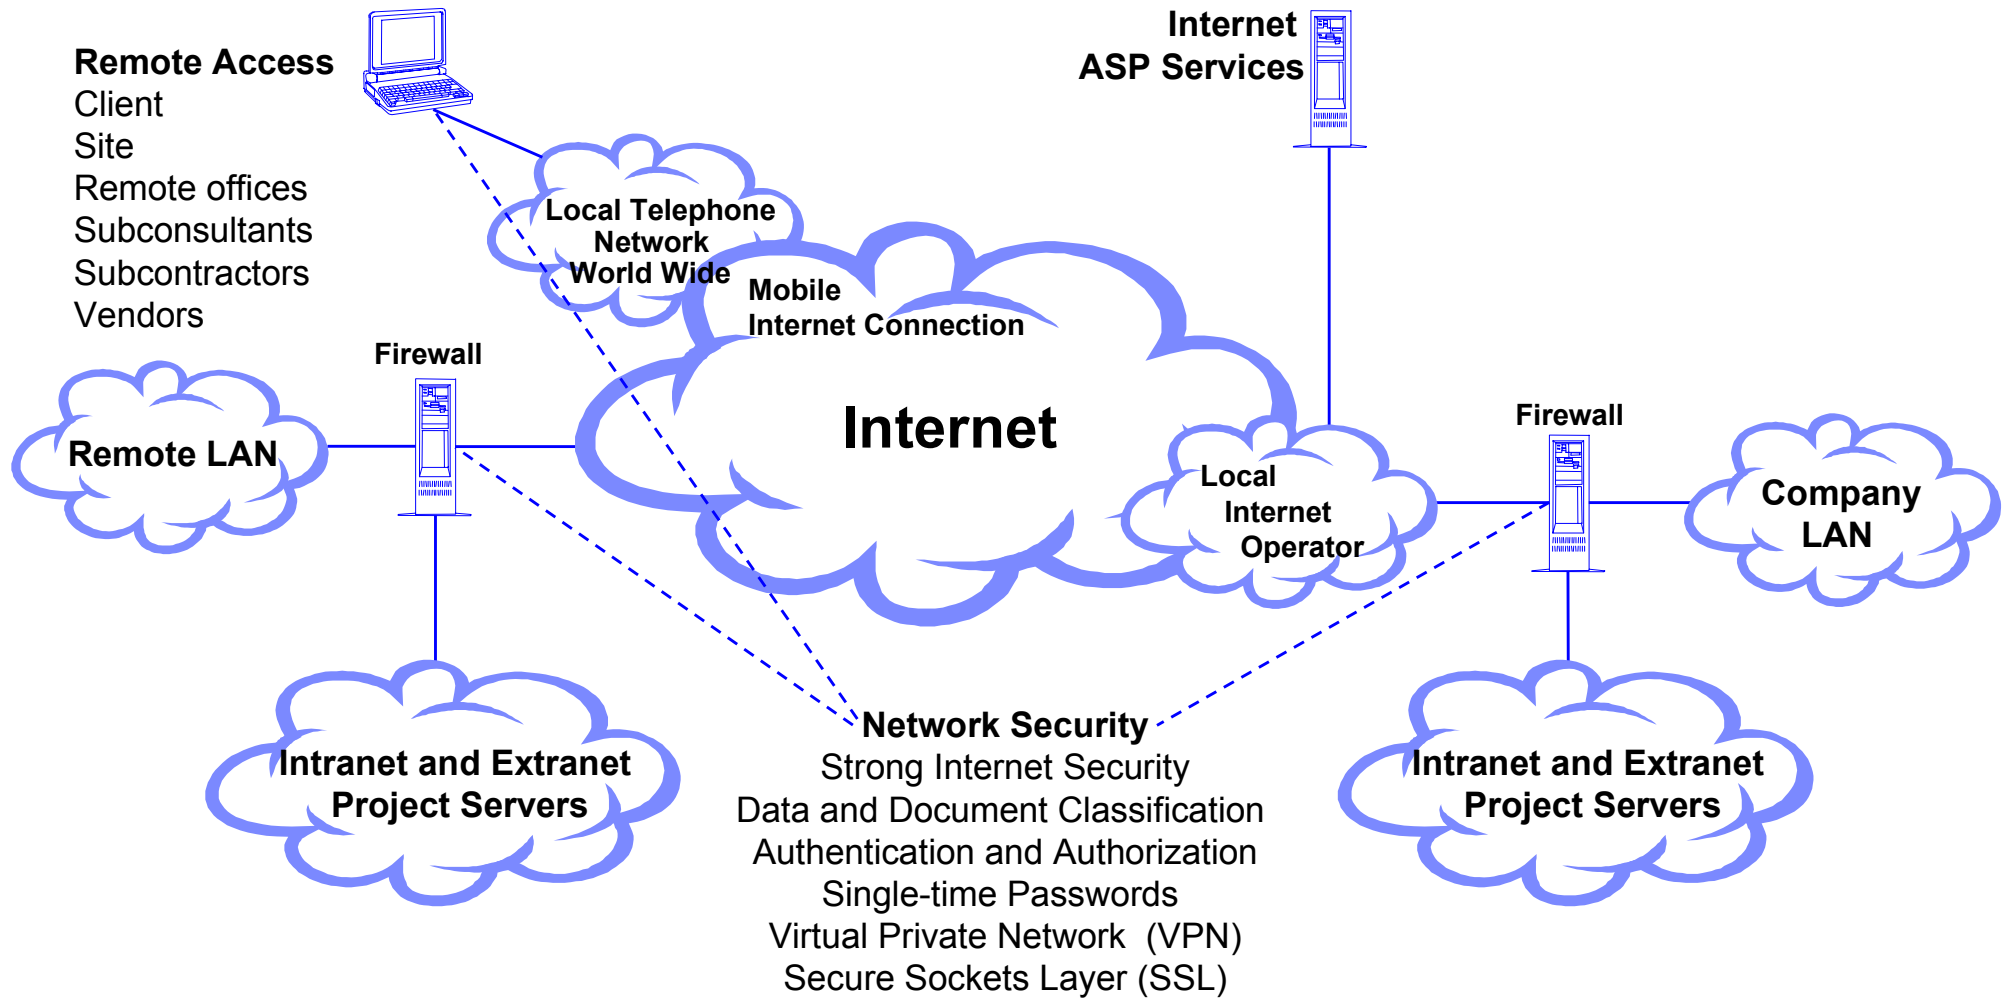

Verkottunut suunnittelu

Rintekno Oy / JMM / 10.1.2002

Data Communications Technology

Rintekno Oy / JMM / 10.1.2002

Avoin dokumenttienhallintajärjestelmä

Rintekno Oy / JMM / 4.1.2002

Tietoturvallisuus

Koska kaikki liikenne tapahtuu Internetin kautta, tarvitaan vahva Internet-salaus. Käyttäjätunnistus ja kertakäyttösalasana. Käyttöoikeuksien määräytyminen. Yhteyden salaus: SSL, (VPN)

Käyttöliityntä: Web-selain + Acrobat Reader

Käyttäjä ei tarvitse muita ohjelmia dokumenttien katseluun ja tulostukseen. Yhteys on mahdollinen miltä vain Internetissä olevalta työasemalta.

Dokumenttienhallintapalvelin

Tiedot järjestelmässä sovitussa muodossa: native-formaatit ja PDF. Järjestelmä voi olla ulkoistettu palvelu (ASP).

Järjestelmällä on mahdollista:

- katsella ja tulostaa dokumentteja
- siirtää dokumentteja ja tiedostoja eri yhteistyökumppaneiden välillä
- tehdä hakuja metatietokantaan ja dokumenttien sisäiseen tietoon
- hallita dokumenttien eri revisioita

Etätyö. Kolmitasoarkkitehtuuri ja monikanavakäyttöliittymä

Rintekno Oy / JMM / 10.9.2002

Web-etäportaalin kautta tietoja voidaan käsitellä jopa pelkällä standardilla internet-selaimella millä tahansa päätelaiteella, jolla on internet-yhteys. Käyttäjäpäässä ei välttämättä tarvita asennuksia, selain riittää.