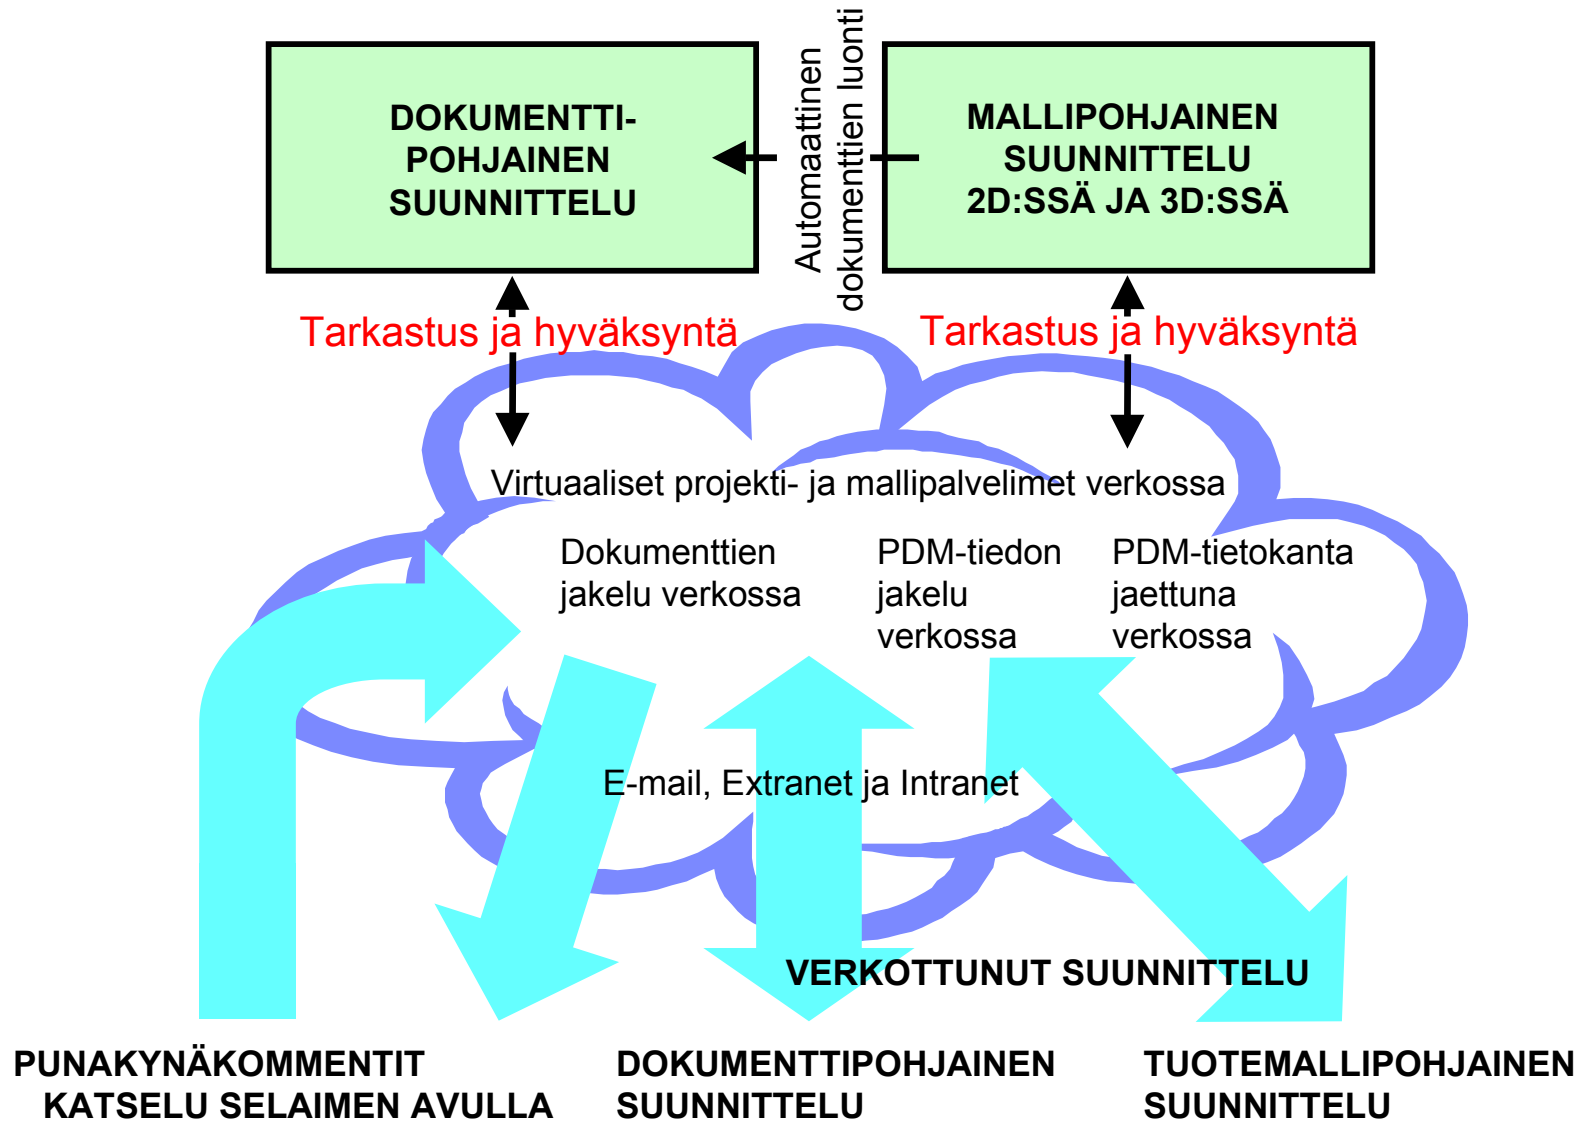

Verkottunut suunnittelu

Rintekno Oy / JMM / 10.1.2002

Data Communications Technology

Rintekno Oy / JMM / 10.1.2002

Avoin dokumenttienhallintajärjestelmä

Rintekno Oy / JMM / 4.1.2002

Tietoturvallisuus

Koska kaikki liikenne tapahtuu Internetin kautta, tarvitaan vahva Internet-salaus. Käyttäjätunnistus ja kertakäyttösalasana. Käyttöoikeuksien määräytyminen. Yhteyden salaus: SSL, (VPN)

Käyttöliityntä: Web-selain + Acrobat Reader

Käyttäjä ei tarvitse muita ohjelmia dokumenttien katseluun ja tulostukseen. Yhteys on mahdollinen miltä vain Internetissä olevalta työasemalta.

Dokumenttienhallintapalvelin

Tiedot järjestelmässä sovitussa muodossa: native-formaatit ja PDF. Järjestelmä voi olla ulkoistettu palvelu (ASP).

Järjestelmällä on mahdollista:

- katsella ja tulostaa dokumentteja
- siirtää dokumentteja ja tiedostoja eri yhteistyökumppaneiden välillä
- tehdä hakuja metatietokantaan ja dokumenttien sisäiseen tietoon
- hallita dokumenttien eri revisioita

Etätyö. Kolmitasoarkkitehtuuri ja monikanavakäyttöliittymä

Rintekno Oy / JMM / 10.9.2002

Web-etäportaalin kautta tietoja voidaan käsitellä jopa pelkällä standardilla internet-selaimella millä tahansa päätelaiteella, jolla on internet-yhteys. Käyttäjäpäässä ei välttämättä tarvita asennuksia, selain riittää.