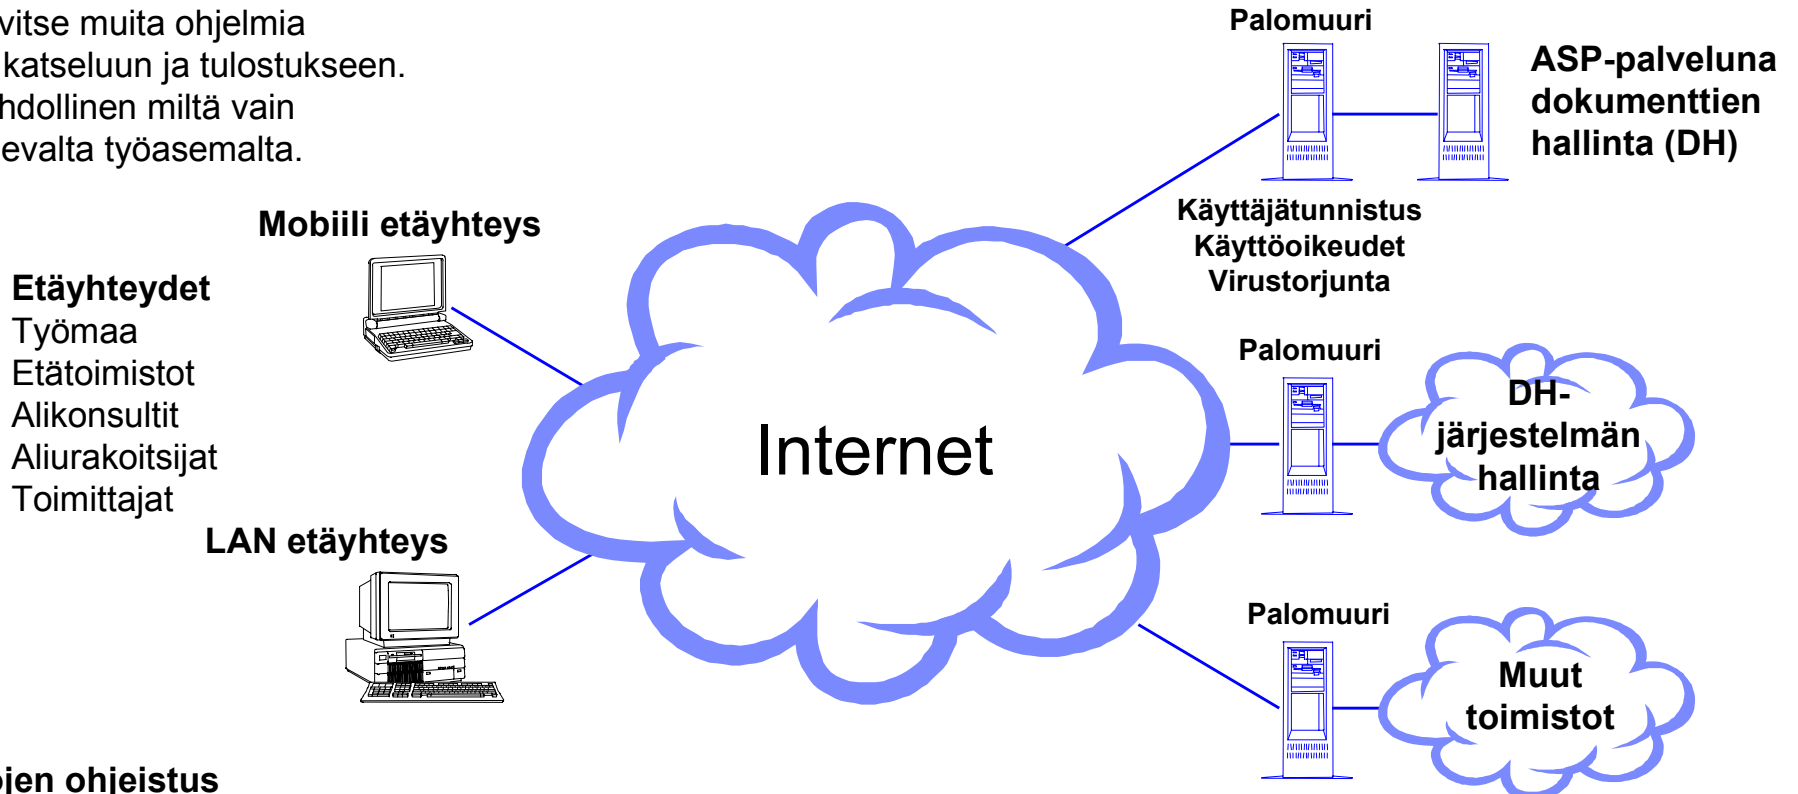

Avoin dokumenttienhallintajärjestelmä

Rintekno Oy / JMM / 4.1.2002

Tietoturvallisuus

Koska kaikki liikenne tapahtuu Internetin kautta, tarvitaan vahva Internet-salaus. Käyttäjätunnistus ja kertakäyttösalasana. Käyttöoikeuksien määräytyminen. Yhteyden salaus: SSL, (VPN)

Käyttöliityntä: Web-selain + Acrobat Reader

Käyttäjä ei tarvitse muita ohjelmia dokumenttien katseluun ja tulostukseen. Yhteys on mahdollinen miltä vain Internetissä olevalta työasemalta.

Dokumenttienhallintapalvelin

Tiedot järjestelmässä sovitussa muodossa: native-formaatit ja PDF. Järjestelmä voi olla ulkoistettu palvelu (ASP).

Järjestelmällä on mahdollista:

- katsella ja tulostaa dokumentteja
- siirtää dokumentteja ja tiedostoja eri yhteistyökumppaneiden välillä
- tehdä hakuja metatietokantaan ja dokumenttien sisäiseen tietoon
- hallita dokumenttien eri revisioita

Dokumentit ovat turvallisuusluokiteltuja.

Käyttöoikeus määräytyy käyttäjäryhmien mukaan dokumenttitasolle.

Asiakas määrittelee käyttäjäryhmät ja tietoturvasuustasot.

Toimintatapojen ohjeistus

Käytettävät ohjelmat ja tiedostoformaatit on kaikkien osapuolten kanssa tarkoin sovittava mieluiten kansainvälisiin standardeihin pohjautuen tehokkaan tiedonkäsittelyn takaamiseksi. Näin saadaan avoin ympäristö laitoksen elinkaaren läpi kestäväälle tiedonhallinnalle.